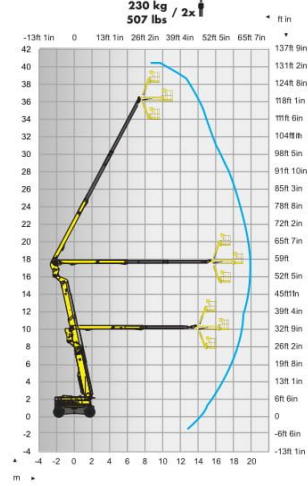

HA41 RTJ PRO

ARAZİ TİPİ EKLEMLİ PLATFORM

Haulotte

Teknik özellikler

HA41 RTJ PRO

Çalışma yüksekliği	41.5 m
Platform yüksekliği	39.50 m
Yatay erişim	20.1 m
Yatay erişimdeki maks. yükseklik	17.50 m
Zemin altına erişim	1.5 m
Kaldırma kapasitesi	230 kg
F x G Platform ölçüleri	2.44 x 0.91 m
H Kapalı Uzunluk	13.10 m
A Nakliye uzunluğu	11 m
B Genişlik	2.5 m
Akslar uzatılmışken genişlik	3.3 m
C Kapalı yükseklik	2.99 m
J Nakliye yüksekliği	3.73 m
Dikey jib bom hareketi	140° (+70°/-70°)
Sepet dönüş	180° (+90°/-90°)
Kule dönüş	360° kesintisiz
Kuyruk salınımı	3.88 m
D Aks merkezleri aralığı	3.50 m
E Yerden yükseklik	38 cm
Eğim	4°
Sürüş hızı	0.5 - 5 km/h
Tırmanma kabiliyeti	40 %
Dönme yarıçapı - aks uzatılmışken	5.74 m
Dolgu lastikler	445/65-22.5
Motor gücü	PERKINS 55.5 kW - 74.5 hp (Avrupa) 62.4 kW - 84.9 hp (Avrupa Dışı)
Ağırlık	23 900 kg

Standart özellikler

- Uzatılabilir aks
- Engembeli arazi kapasitesini arttıran diferansiyel tekerlek kilidi
- Konfor ve güvenliği arttıran oransal kumandalar
- 4 eşzamanlı hareketle en yüksek üretkenlik
- 230 kg / 500 lbs (2 kişi) yük kapasitesiyle kapasitesiyle her açıdan çalışma imkanı
- Askı çubuklu giriş kapısıyla genel modüler geniş platform
- Ultra sağlam plastikten alet tepsisi ve üst kumanda kutusu koruma kapağı
- 110 / 220 V platforma giden güç (sepette dişi fiş)
- Hidrostatik şanzıman
- 45 km/sa - 28 mph'ye kadar rüzgarlarda güvenli kullanım
- Eğim ve yük için sesli ve ışıklı alarm
- Elektrikli pompa sistemi ve acil durumda indirme kumandaları(üst kumanda kutusu)
- 12 V akü
- Çekme kancaları
- Saat sayacı
- Düşük yakıt seviyesi göstergesi (üst kumanda kutusu)
- Işıklı göstergeli motor ön ısıtıcısı
- +/-10° sepet dengeleme
- Sürüş alarmı
- Sürüş uyarı lambası
- Geliştirilmiş dışa döndürülen motor tepsisiyle kolay bakım
- Haulotte Activ'Shield™ Bar