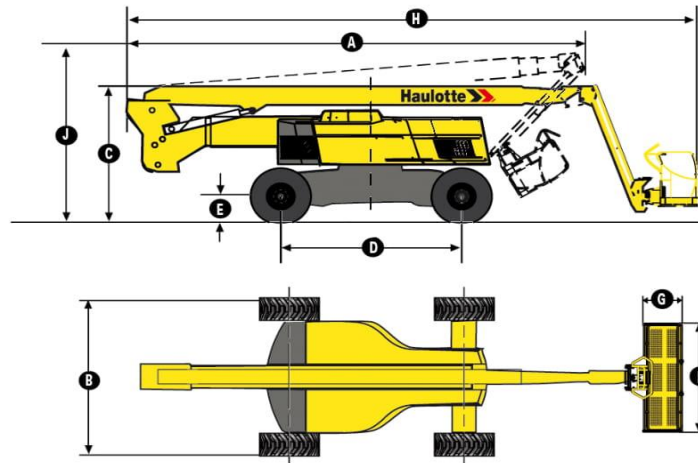

HA41 RTJ PRO

ARAZİ TİPİ EKLEMLİ PLATFORM

Haulotte

Teknik özellikler

HA41 RTJ PRO

Çalışma yüksekliği	41.5 m
Platform yüksekliği	39.50 m
Yatay erişim	20.1 m
Yatay erişimdeki maks. yükseklik	17.50 m
Zemin altına erişim	1.5 m
Kaldırma kapasitesi	230 kg
F x G Platform ölçüleri	2.44 x 0.91 m
H Kapalı Uzunluk	13.10 m
A Nakliye uzunluğu	11 m
B Genişlik	2.5 m
Akslar uzatılmışken genişlik	3.3 m
C Kapalı yükseklik	2.99 m
J Nakliye yüksekliği	3.73 m
Dikey jib bom hareketi	140° (+70°/-70°)
Sepet dönüş	180° (+90°/-90°)
Kule dönüş	360° kesintisiz
Kuyruk salınımı	3.88 m
D Aks merkezleri aralığı	3.50 m
E Yerden yükseklik	38 cm
Eğim	4°
Sürüş hızı	0.5 - 5 km/h
Tırmanma kabiliyeti	40 %
Dönme yarıçapı - aks uzatılmışken	5.74 m
Dolgu lastikler	445/65-22.5
Motor gücü	PERKINS 55.5 kW - 74.5 hp (Avrupa) 62.4 kW - 84.9 hp (Avrupa Dışı)
Ağırlık	23 900 kg

Standart özellikler

- Uzatılabilir aks
- Engembeli arazi kapasitesini arttıran diferansiyel tekerlek kilidi
- Konfor ve güvenliği arttıran oransal kumandalar
- 4 eşzamanlı hareketle en yüksek üretkenlik
- 230 kg / 500 lbs (2 kişi) yük kapasitesiyle kapasitesiyle her açıdan çalışma imkanı
- Askı çubuklu giriş kapısıyla genel modüler geniş platform
- Ultra sağlam plastikten alet tepsisi ve üst kumanda kutusu koruma kapağı
- 110 / 220 V platforma giden güç (sepette dişi fiş)
- Hidrostatik şanzıman
- 45 km/sa - 28 mph'ye kadar rüzgarlarda güvenli kullanım
- Eğim ve yük için sesli ve ışıklı alarm
- Elektrikli pompa sistemi ve acil durumda indirme kumandaları(üst kumanda kutusu)
- 12 V akü
- Çekme kancaları
- Saat sayacı
- Düşük yakıt seviyesi göstergesi (üst kumanda kutusu)
- Işıklı göstergeli motor ön ısıtıcısı
- +/-10° sepet dengeleme
- Sürüş alarmı
- Sürüş uyarı lambası
- Geliştirilmiş dışa döndürülen motor tepsisiyle kolay bakım
- Haulotte Activ'Shield™ Bar