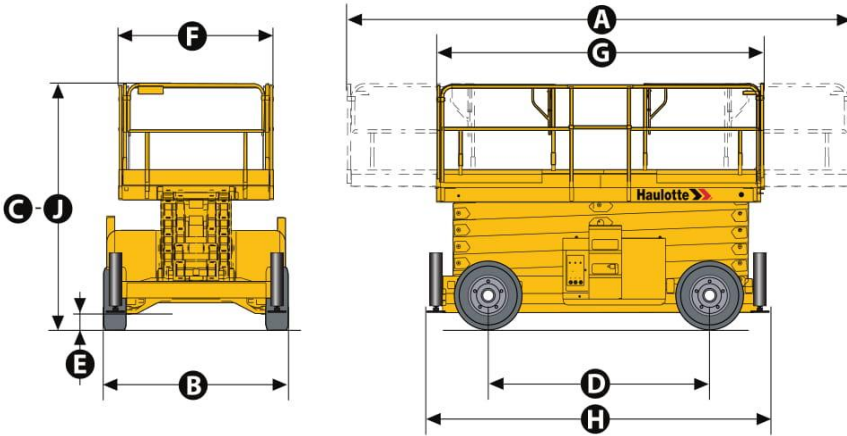

### Teknik özellikler

	H12 SX	H15 SX	H18 SX
Çalışma yüksekliği	12 m	15 m	18 m
Platform yüksekliği	10 m	13 m	16 m
Sürüş hızı	1.6 - 6 km/h	1.6 - 6 km/h	1.6 - 6 km/h
Sürülebilir maksimum yükseklik	10 m	10 m	10 m
Kaldırma kapasitesi	700 kg	500 kg	500 kg
<b>H</b> Uzunluk	4.18 m	4.18 m	4.18 m
<b>B</b> Genişlik	2.25 m	2.25 m	2.25 m
<b>C</b> Kapalı yükseklik	2.59 m	2.77 m	2.97 m
Saklama yüksekliği	1.71 m	1.91 m	2.11 m
<b>G</b> Platform uzunluğu	3.91 m	4 m	4 m
<b>A</b> Platform uzunluğu - uzatılmış	6 m	6 m	6 m
Platform uzatma	1 m	1 m	1 m
<b>F</b> Platform genişliği	1.89 m	1.89 m	1.89 m
<b>D</b> Aks merkezleri aralığı	2.75 m	2.75 m	2.75 m
<b>E</b> Yerden yükseklik	27 cm	35 cm	35 cm
Uzatma sayısı	2	2	2
Dönme yarıçapı - dış	4.96 m	4.96 m	4.96 m
Kaldırma / indirme süresi	43 s / 65 s	46 s / 57 s	60 s / 60 s
Motor gücü	23.1 kW - 31.4 Hp	23.1 kW - 31.4 Hp	23.1 kW - 31.4 Hp
Tırmanma kabiliyeti	45 %	45 %	45 %
Lastikler - dolgu	10-16.5	10-16.5	10-16.5
Hidrolik sistem kapasitesi	100 l	100 l	100 l
Ağırlık	5540 kg	6300 kg	7240 kg