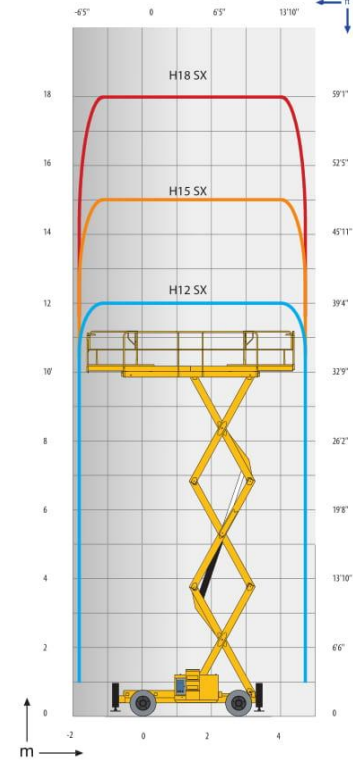

Haulotte

Standart özellikler

- 4 teker yürüyüş, 2 teker direksiyon
- 5° eğim alarmı
- 2 metre platform uzatması - simetrik
- Platform yük algılama sistemi
- 12 V - 95 Ah aküler
- 14 V - 50 A alternatör
- Çıkarılabilir platform kumanda kutusu
- Serbest direksiyon hareketi
- Çalışma saati
- Korna
- Çekme ve kaldırma kancaları
- Hidrolik frenler
- Otomatik ayak seviyelendirme (H18 SX)
- Manuel acil durum indirme sistemi

Opsiyonlar ve aksesuarlar

- Flaşör
- Sürüş alarmı
- Platform güç kaynağı - 220V
- Çalışma ışığı
- Hareket alarmı
- İz yapmayan lastikler
- Sıcak ortam kiti
- Otomatik ayak seviyelendirme (H18SX'te standart)